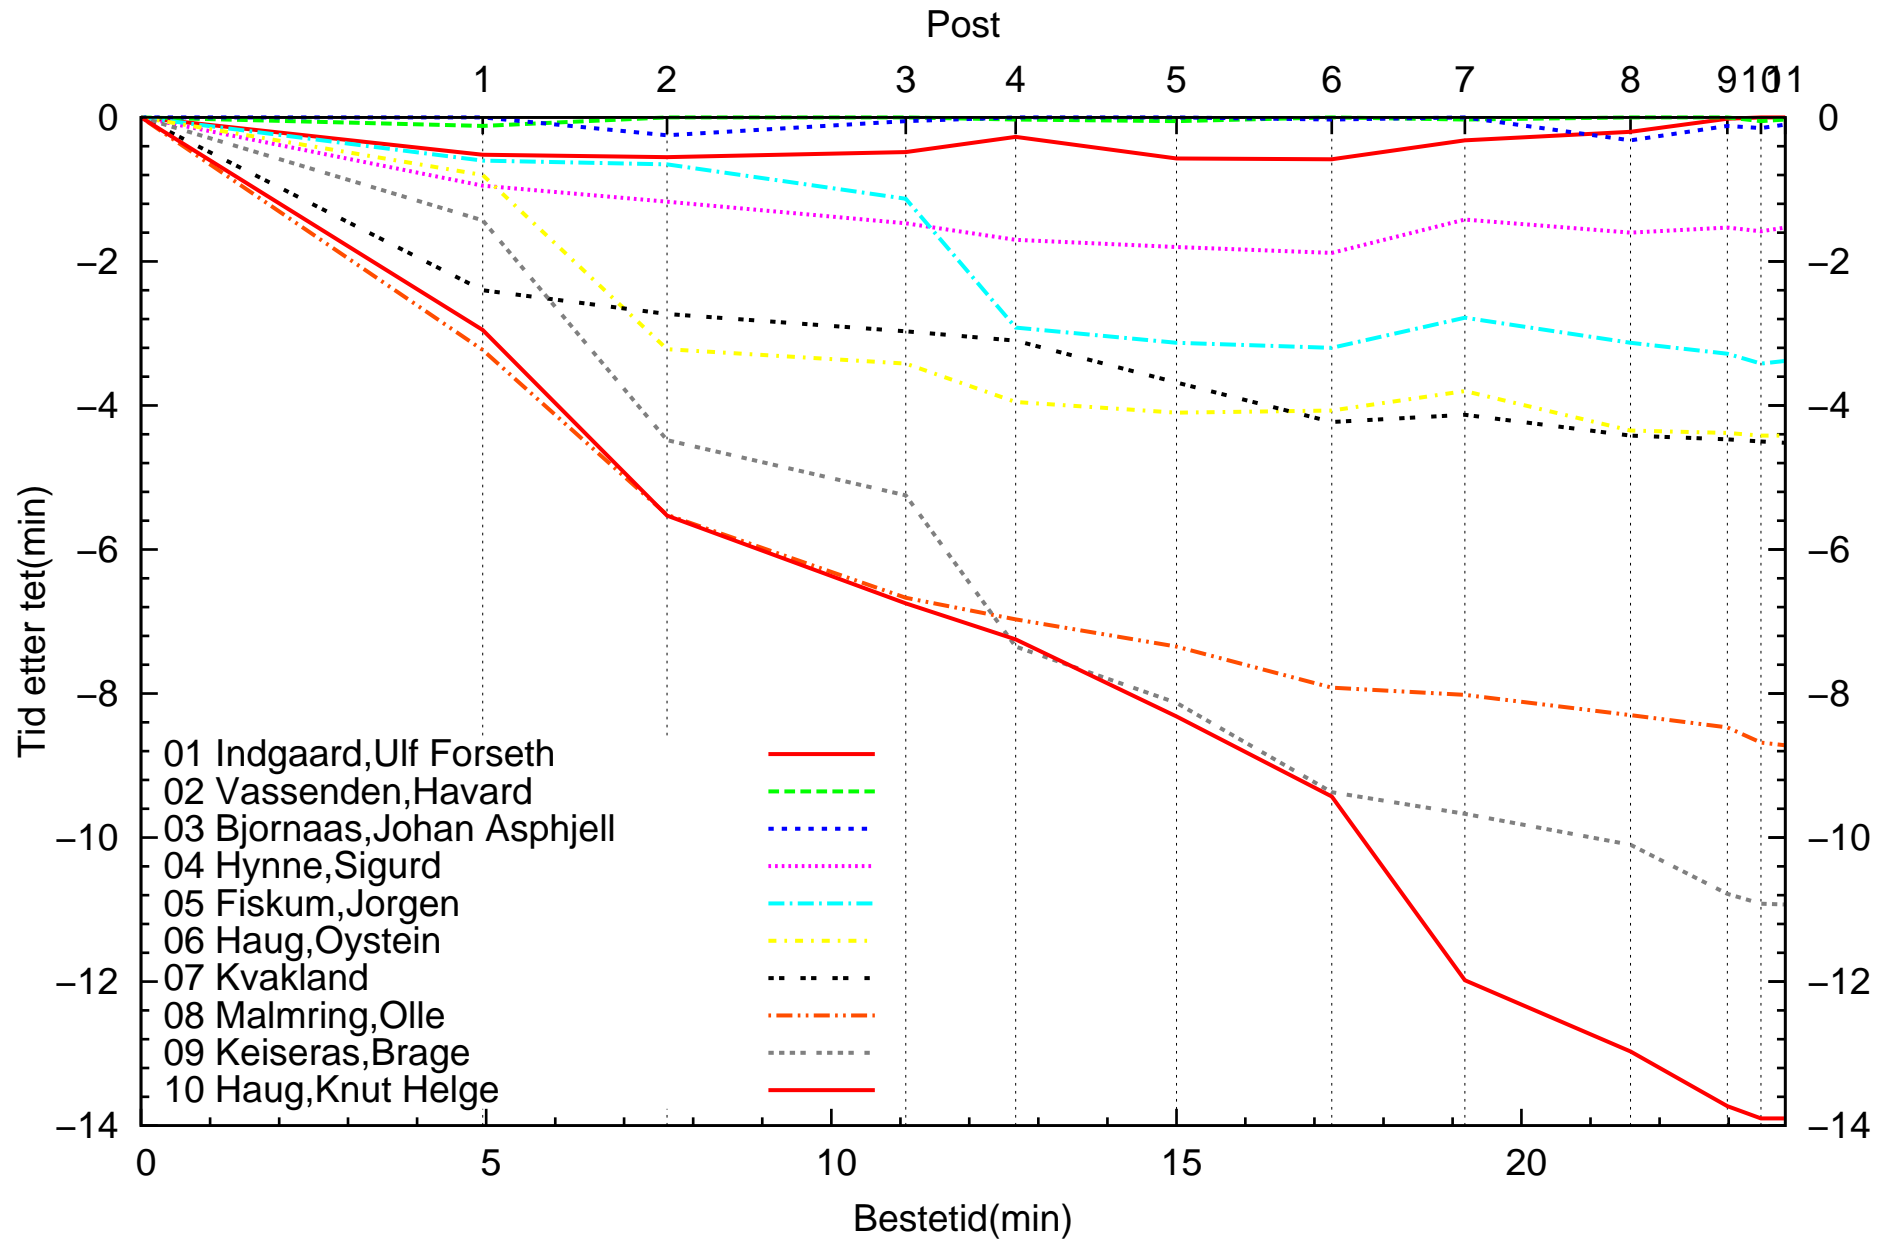

Strekktider : 1 – Loype: 1

Strekktider : 1 – Loype: 1