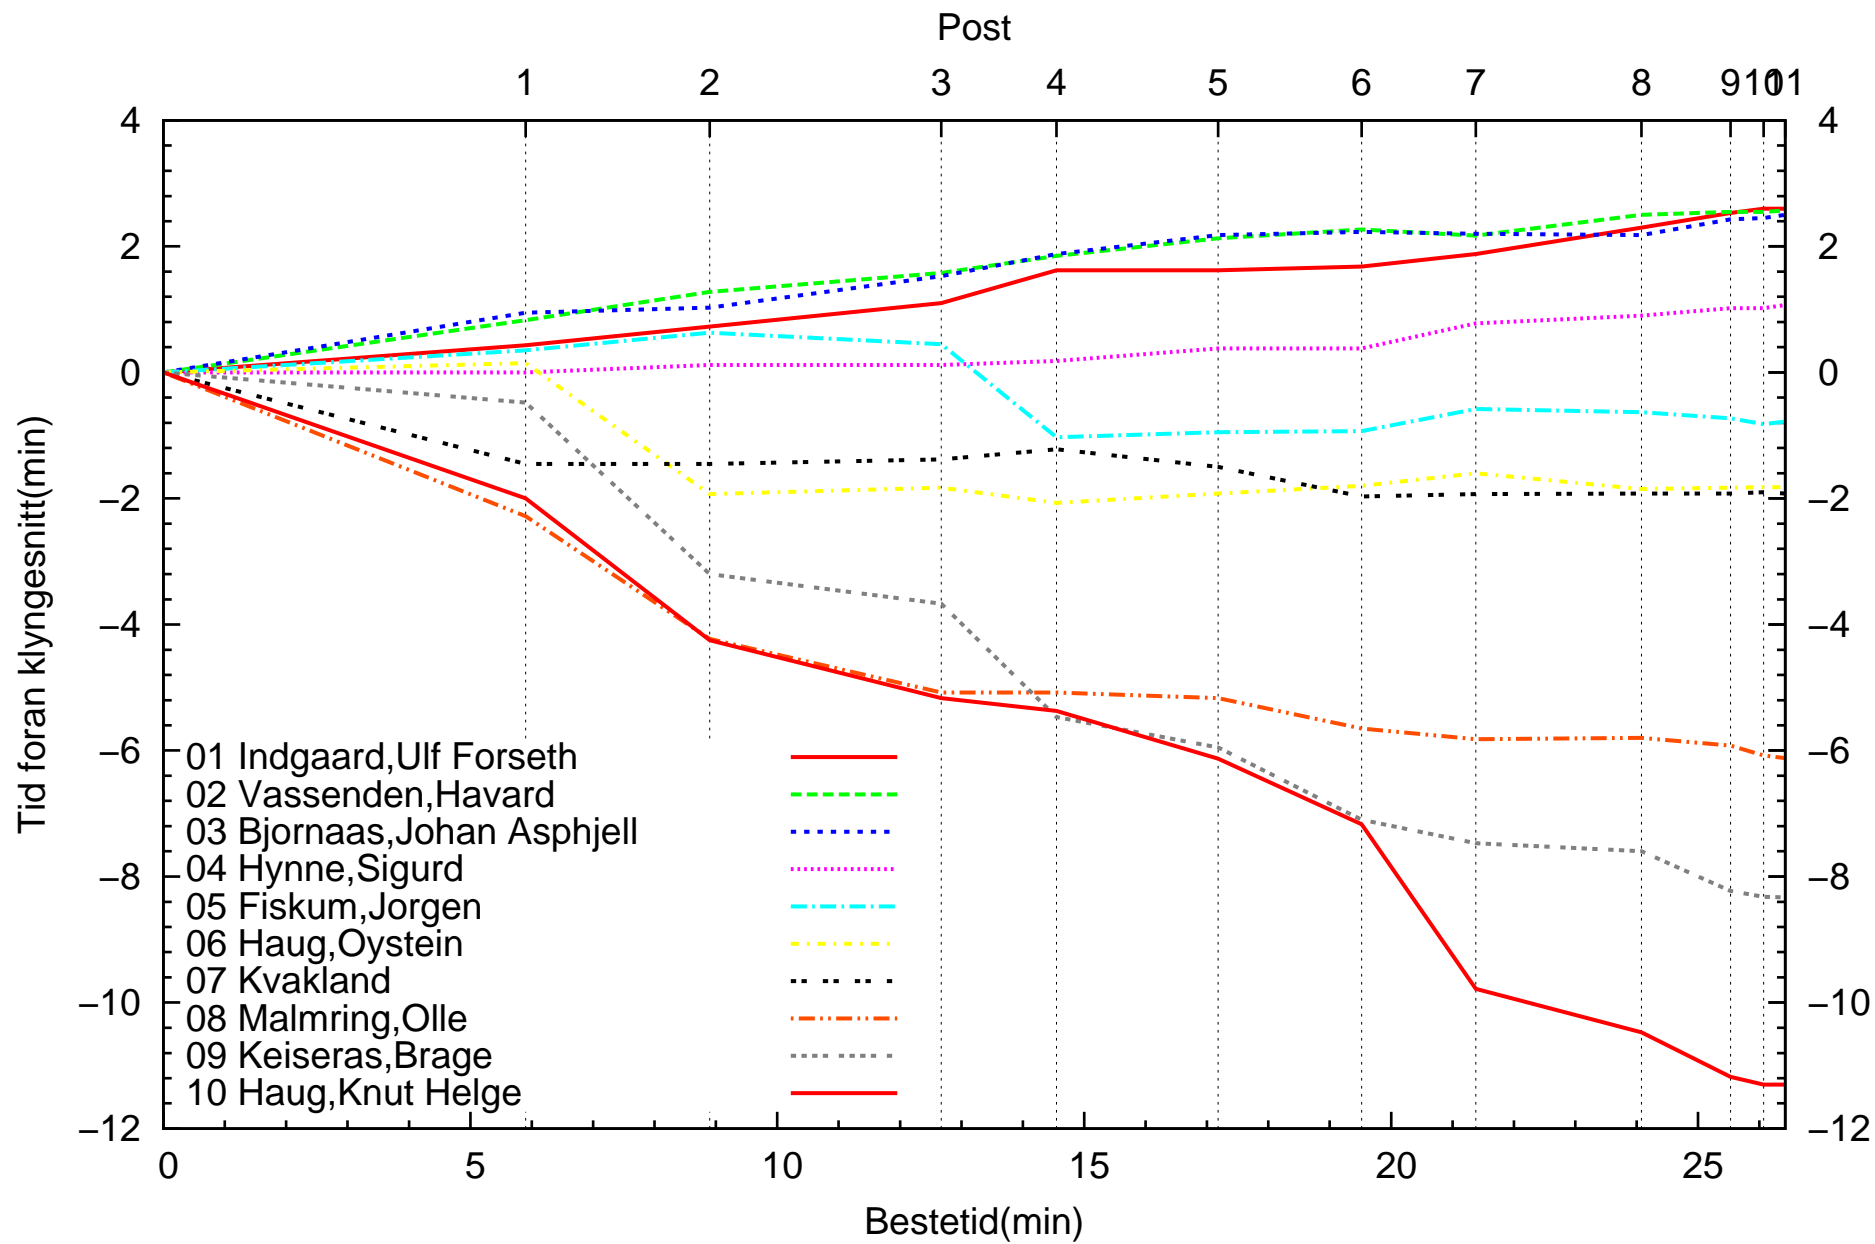

Strekktider : 1 – Loype: 1

Strekktider : 1 – Loype: 1