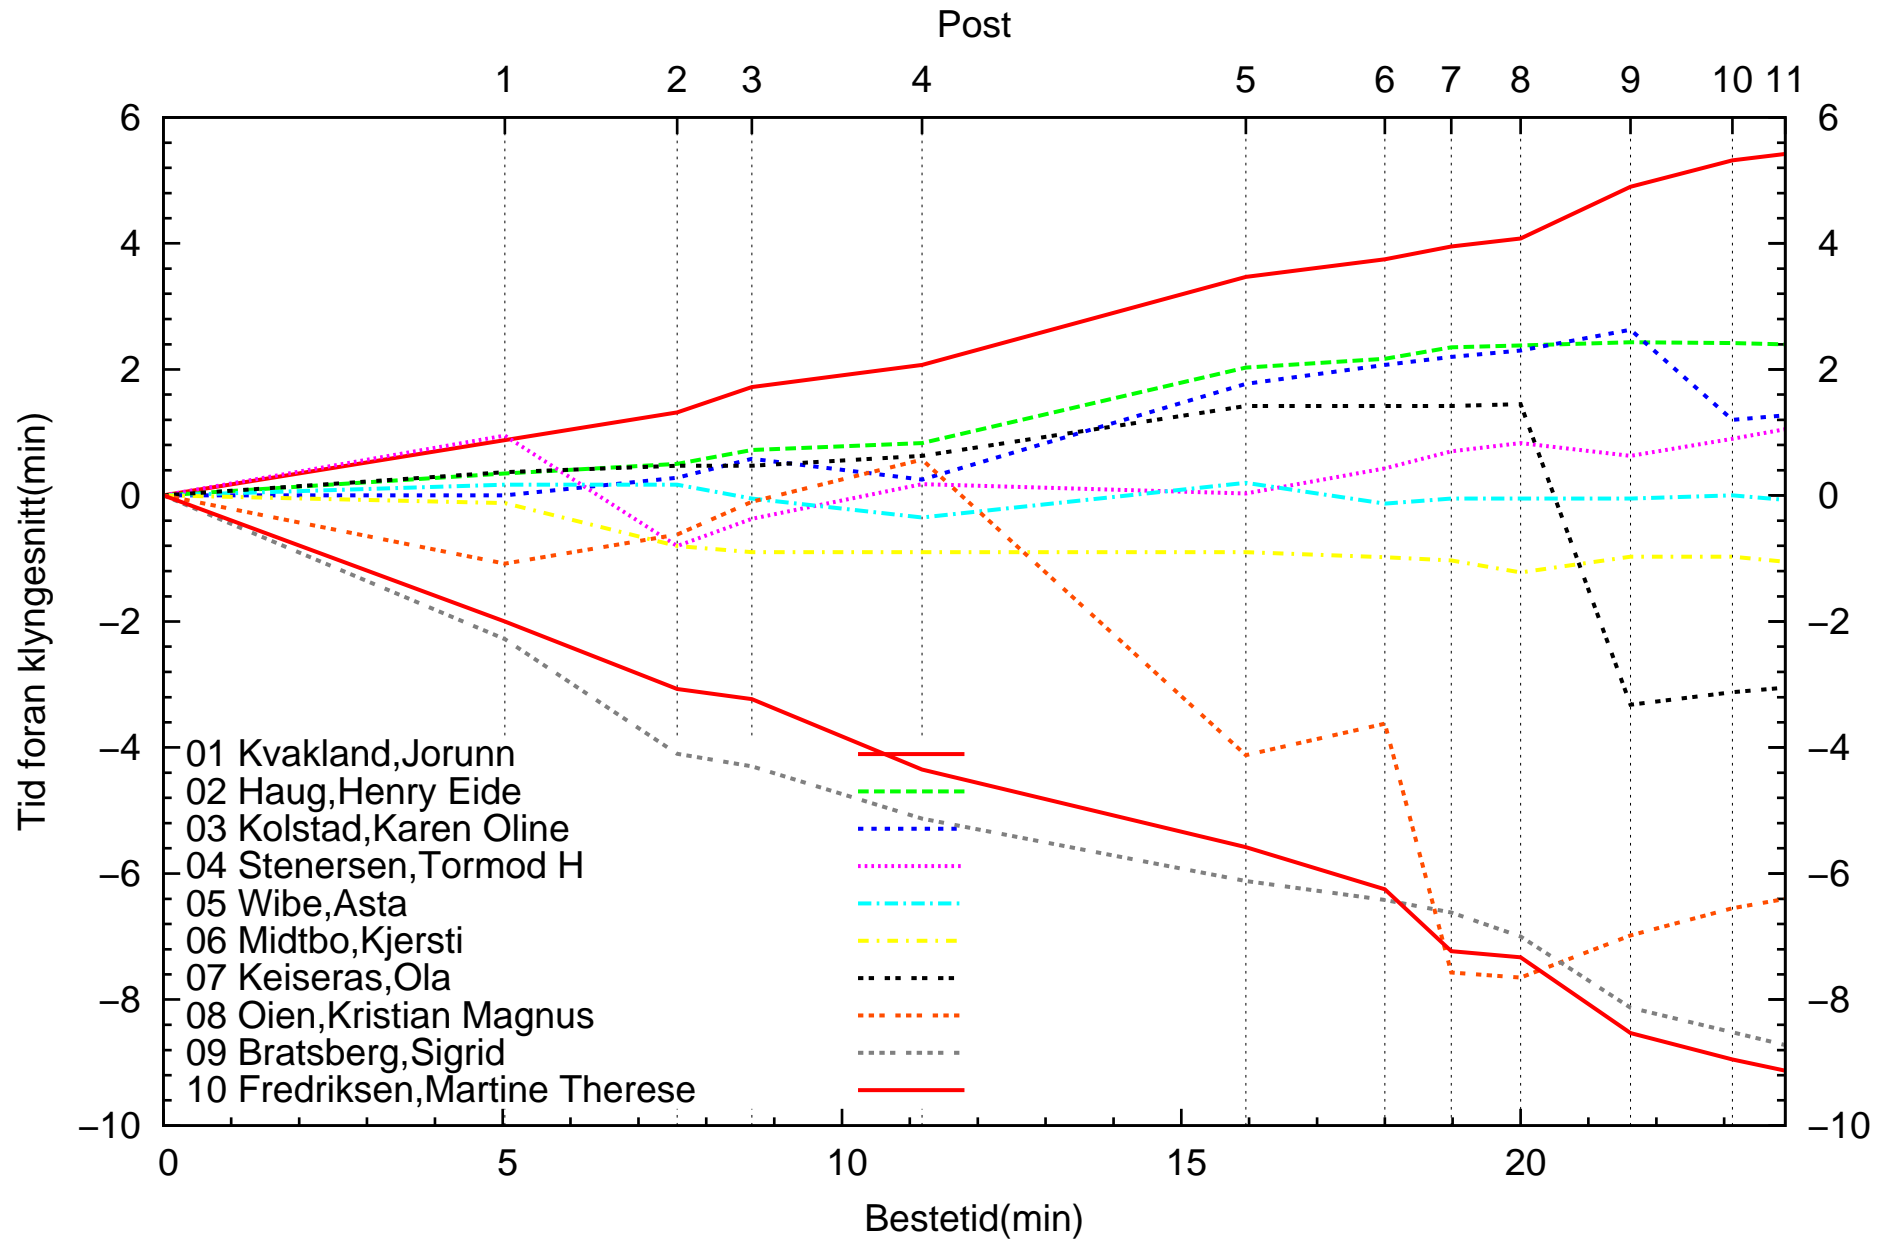

Strekktider : 22 – Loype: 22

Strekktider : 22 – Loype: 22