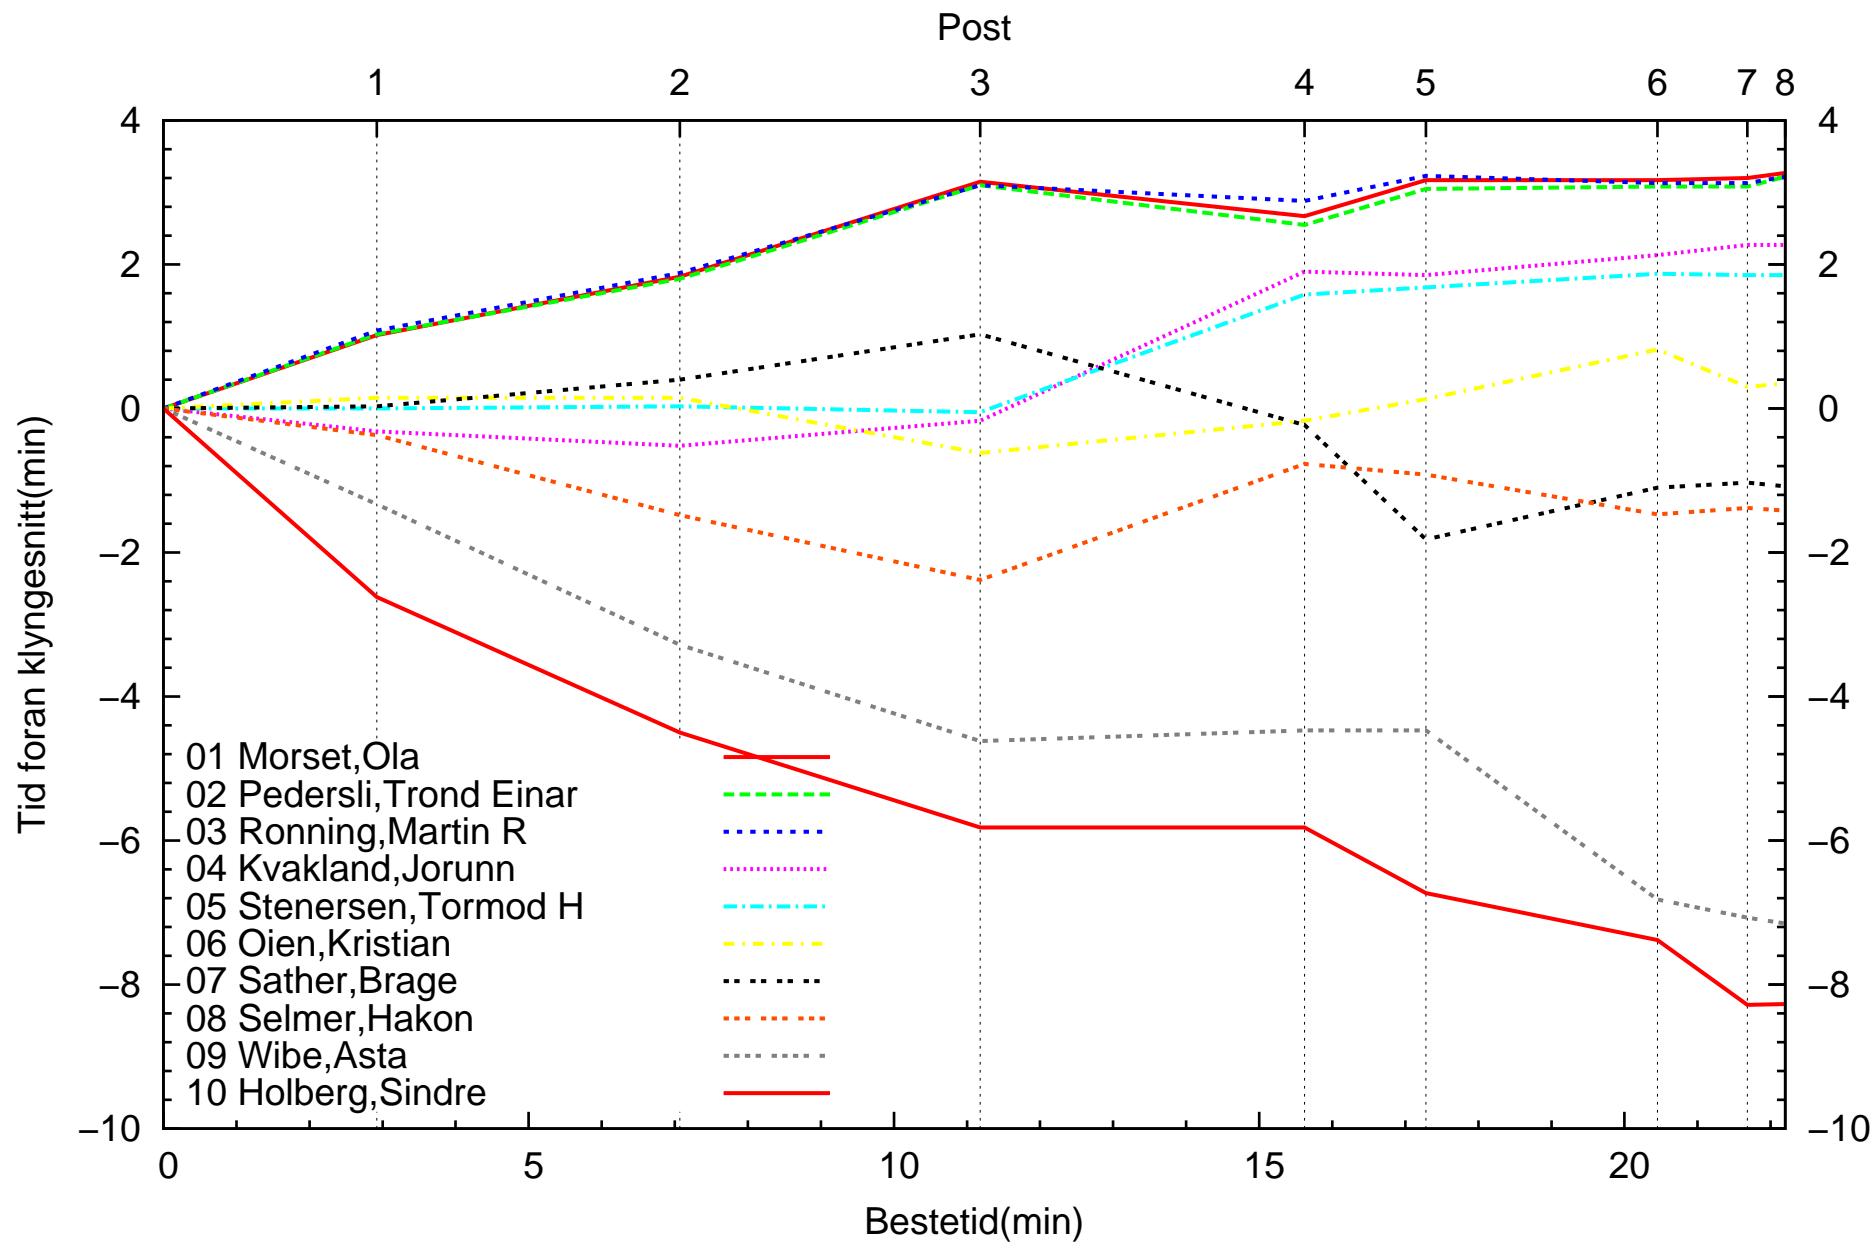

Strekktider : 5 – Loype: 5

Strekktider : 5 – Loype: 5