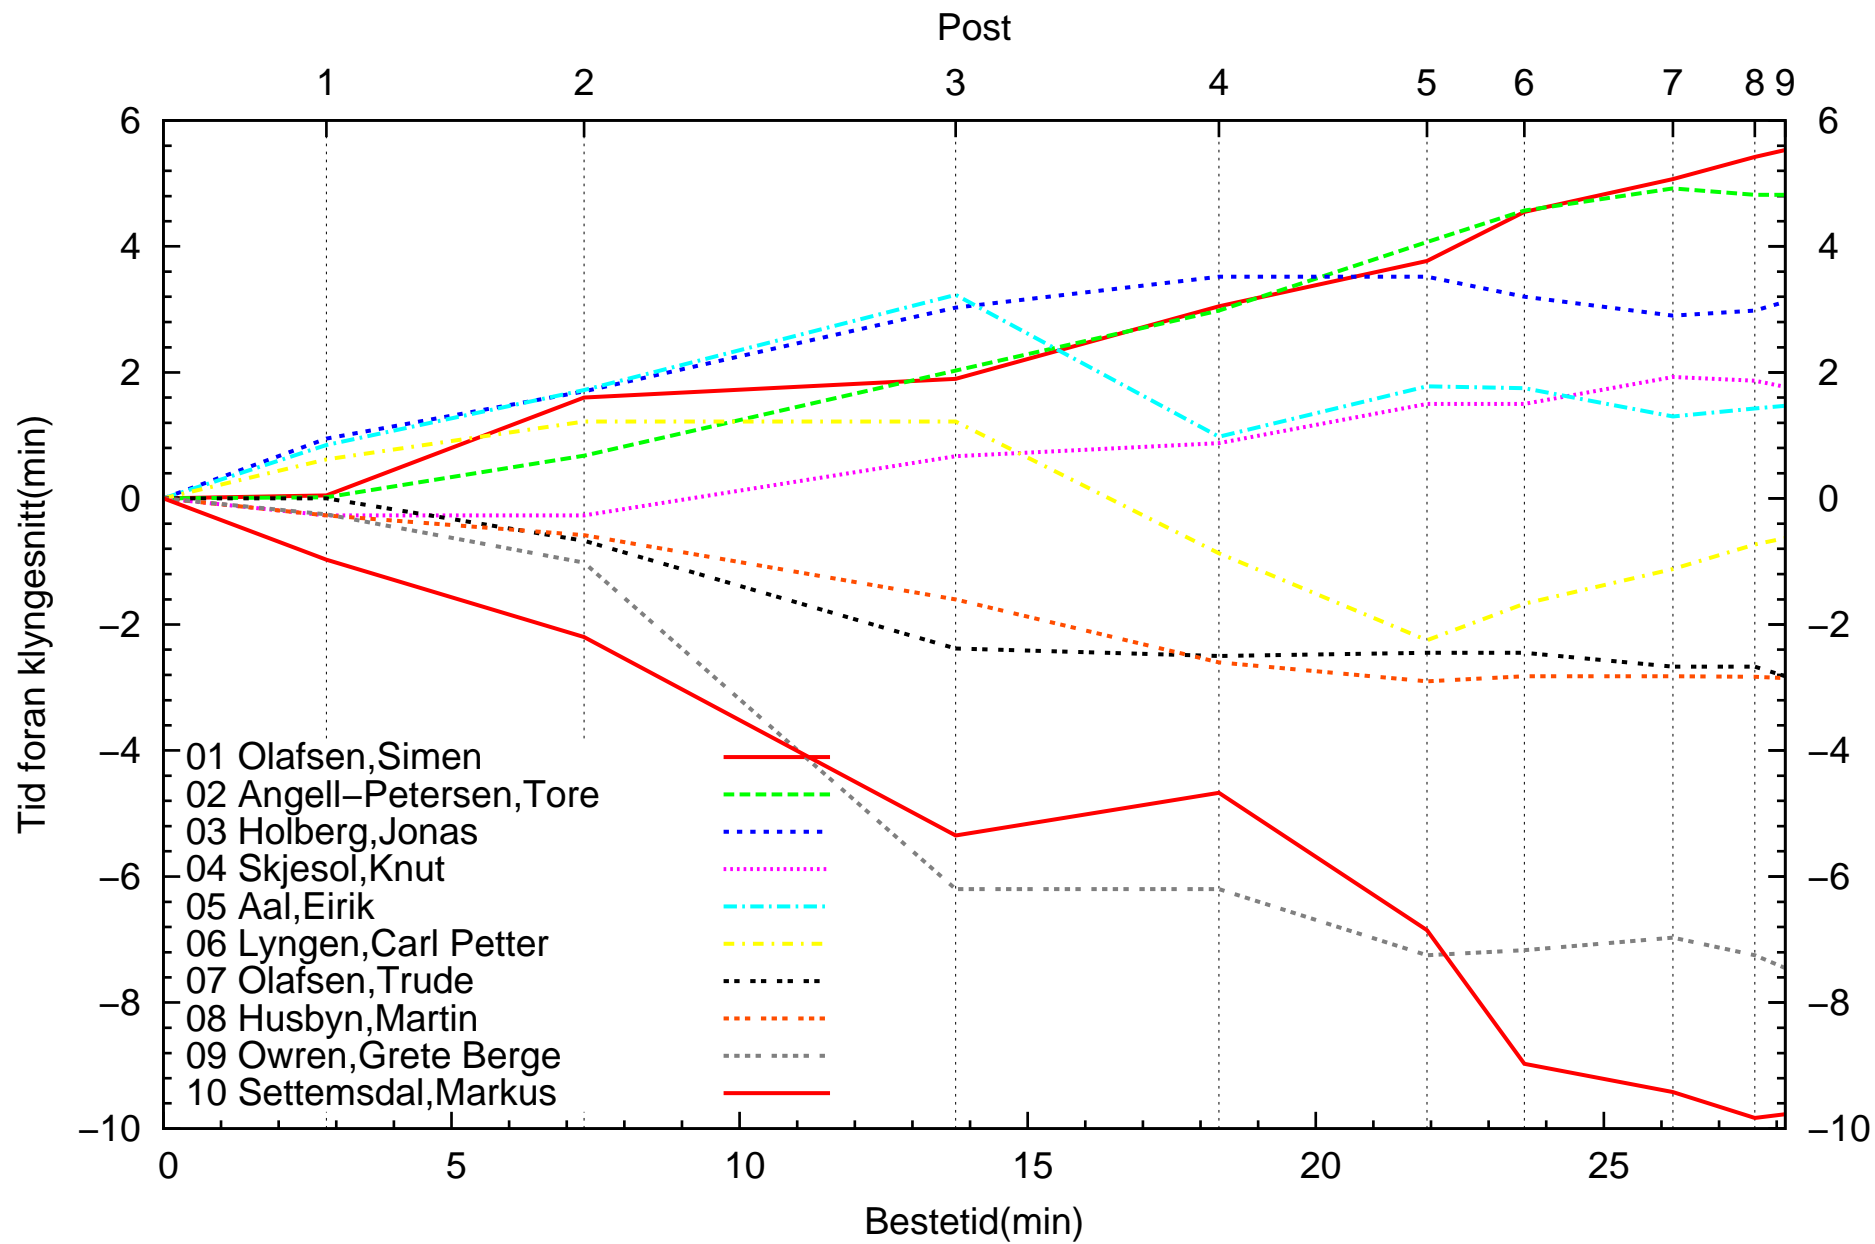

Strekktider : 3 – Loype: 3

Strekktider : 3 – Loype: 3