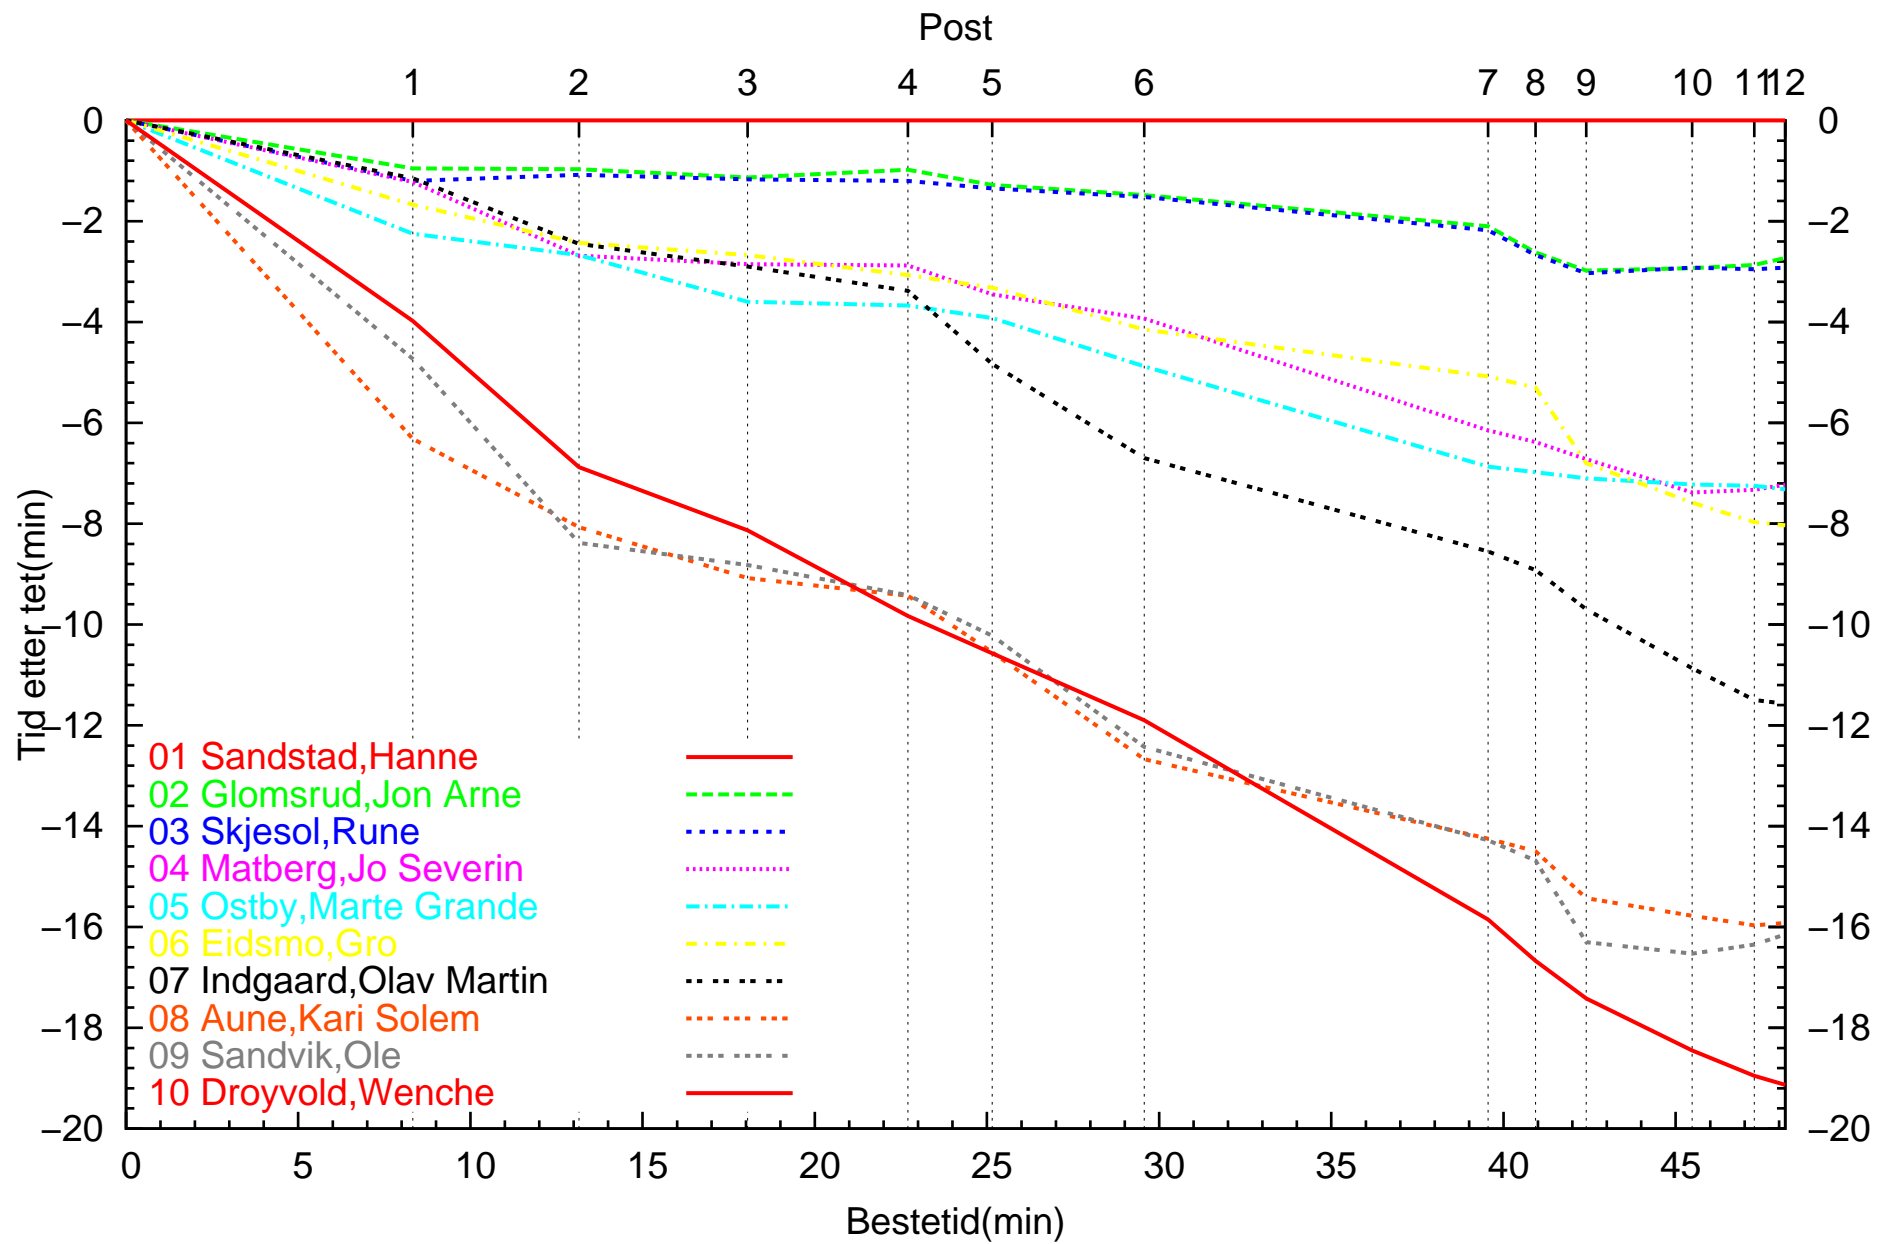

Strekktider : 3 – Loype: 3

Strekktider : 3 – Loype: 3