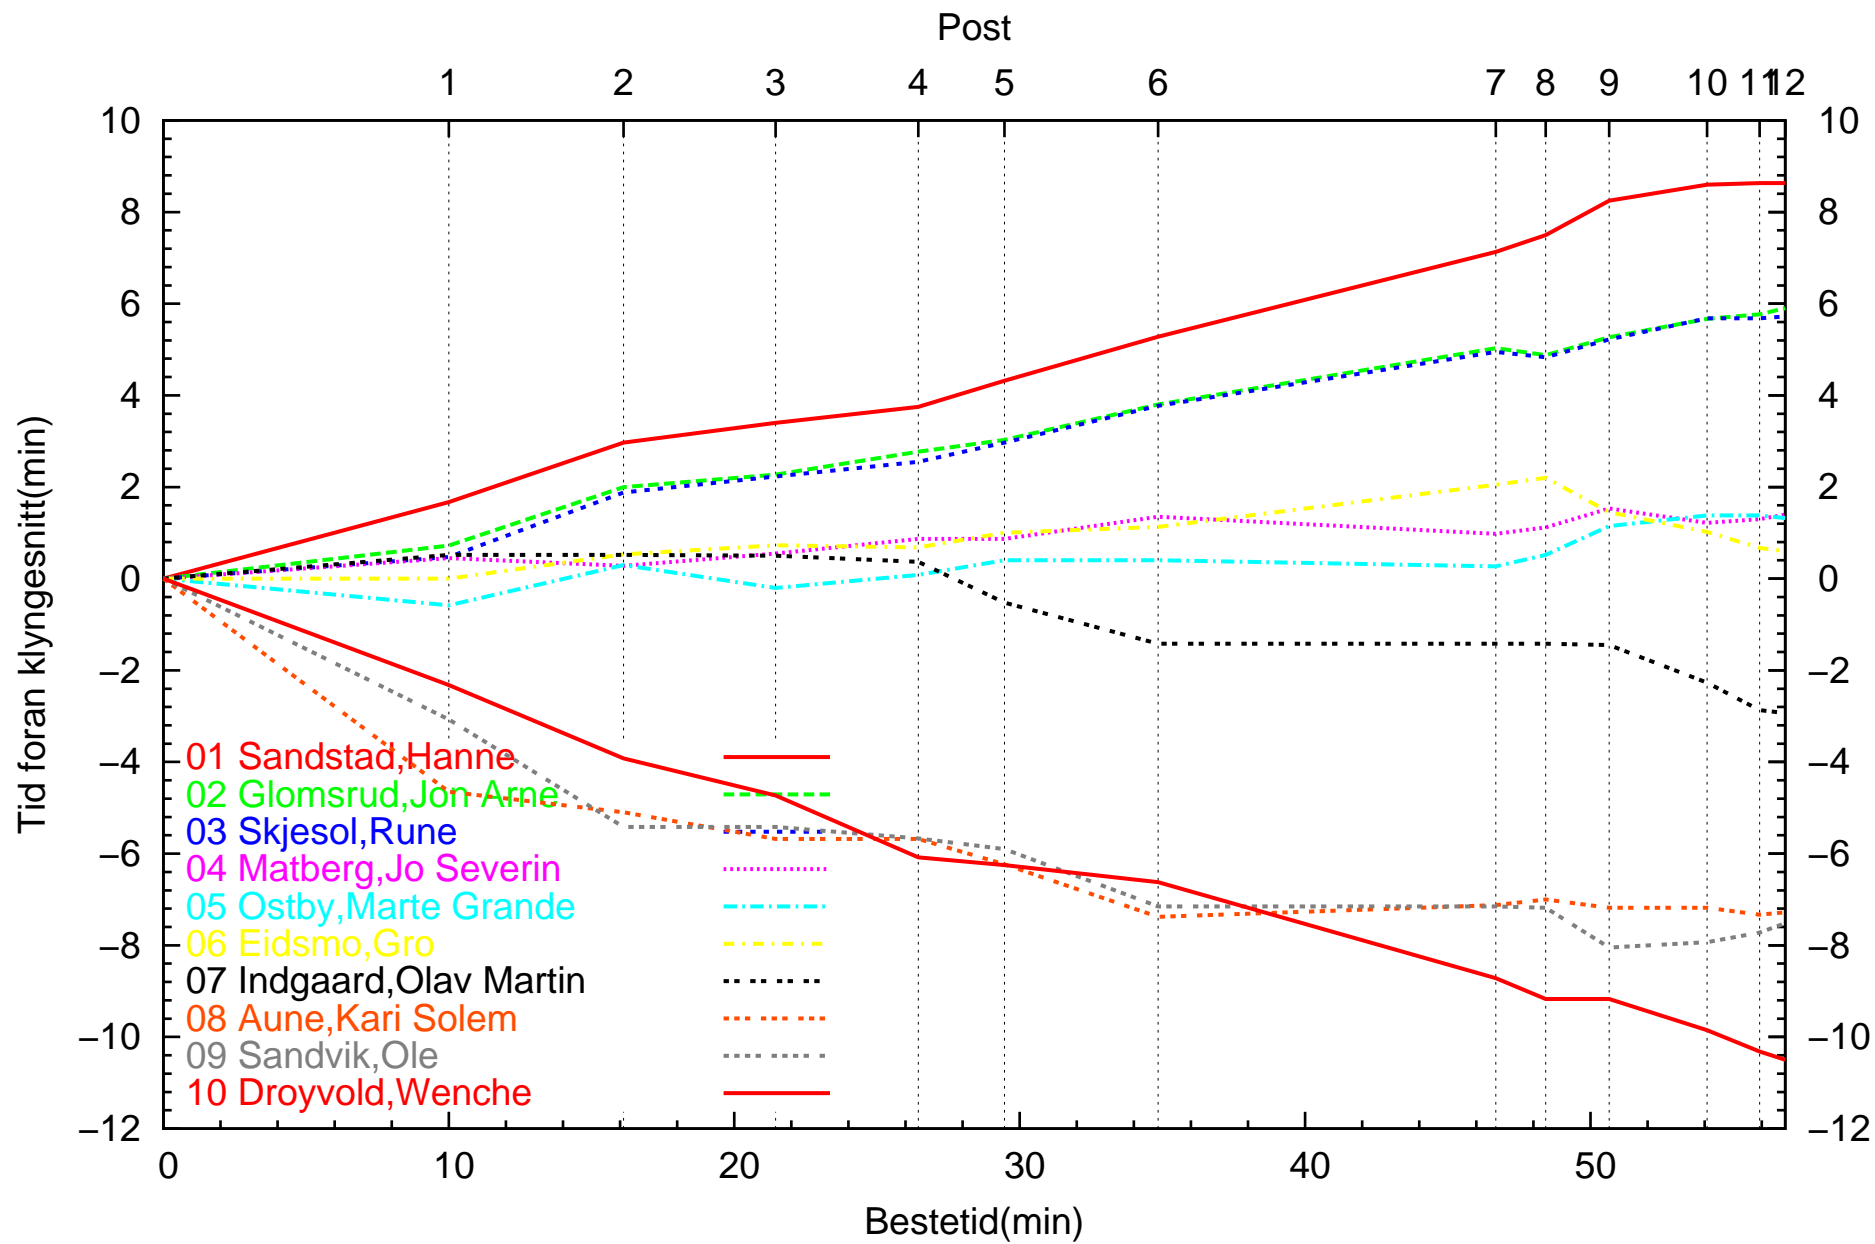

Strekktider : 3 – Loype: 3

Strekktider : 3 – Loype: 3