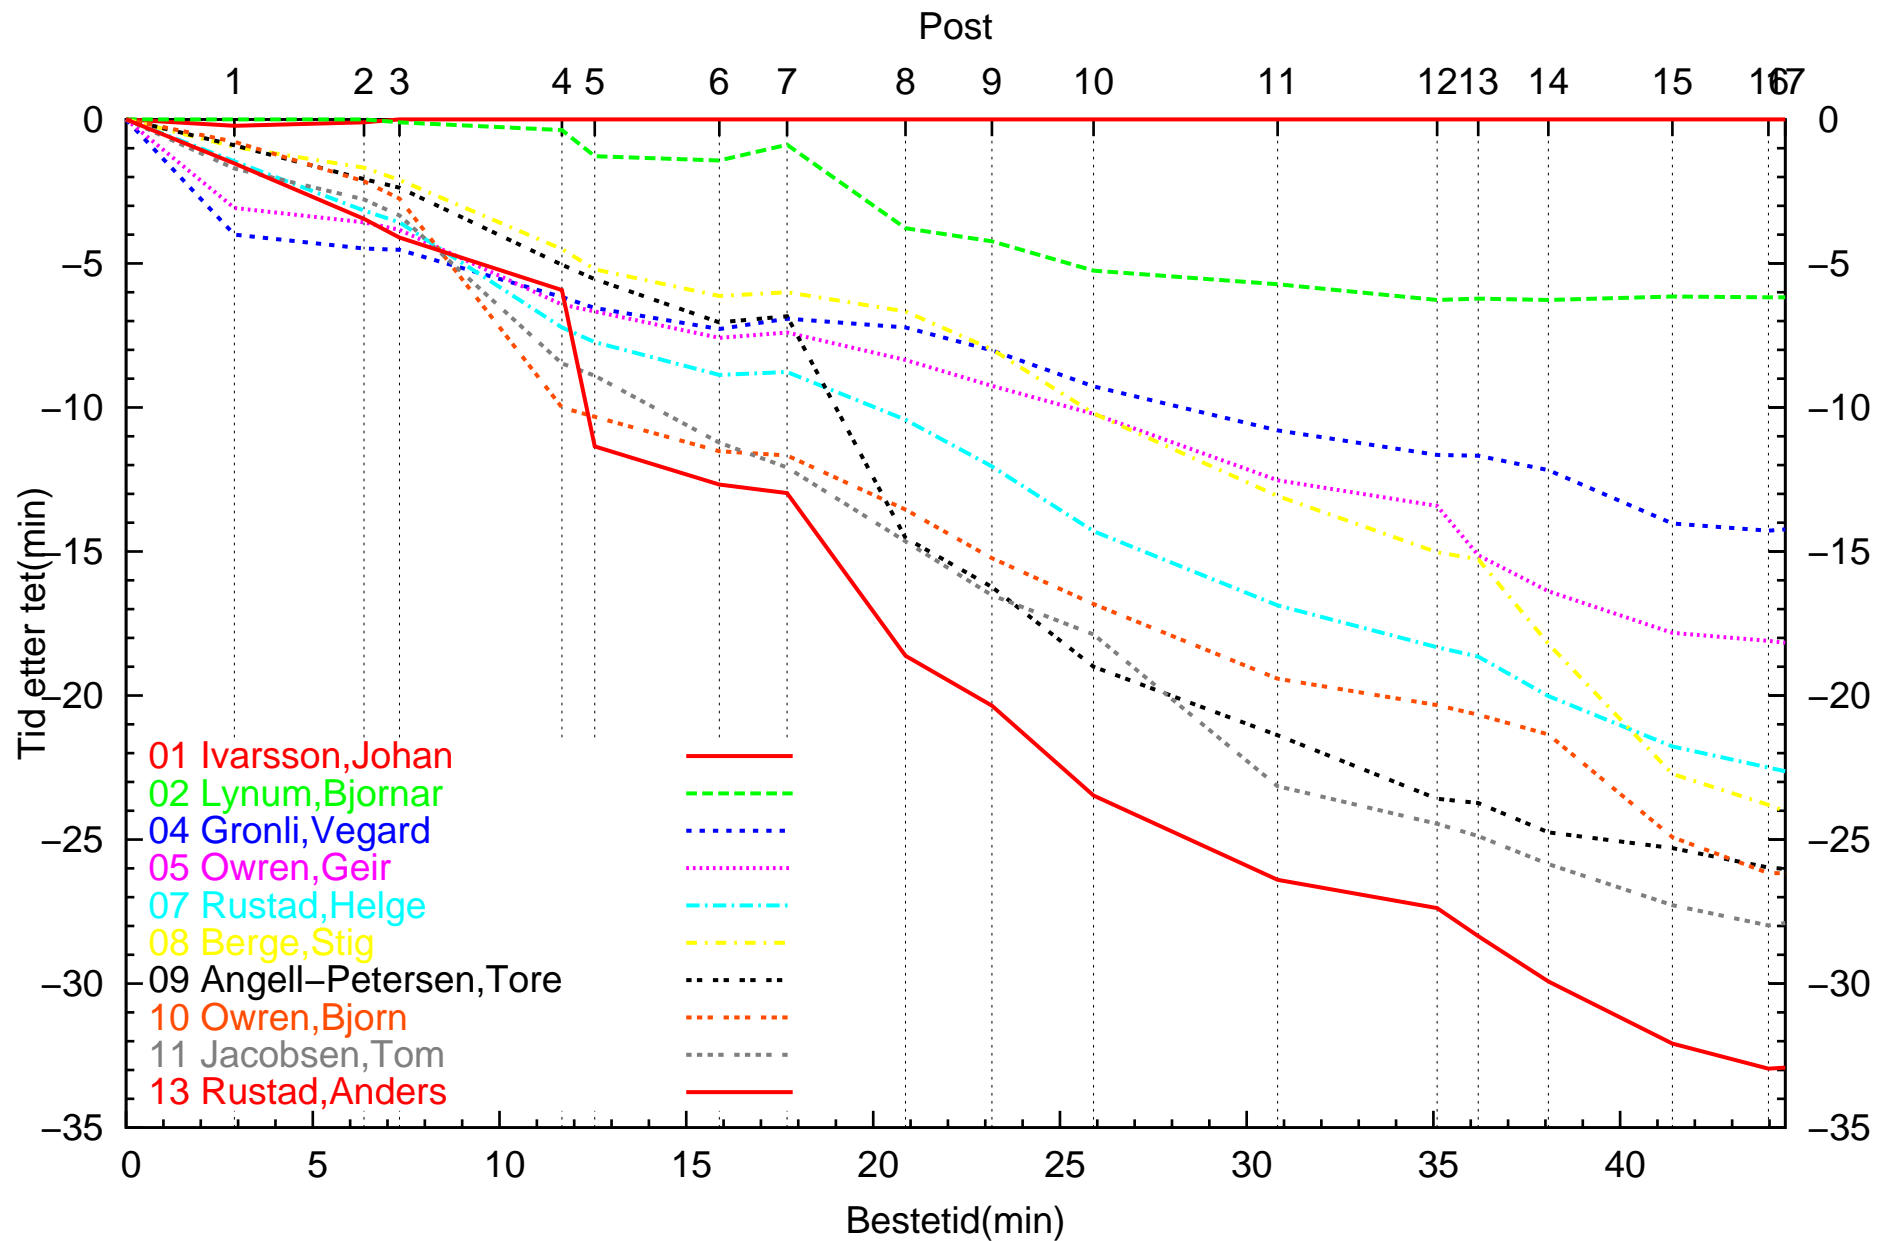

# Strekktider : H 15 Lang – H 15 Lang